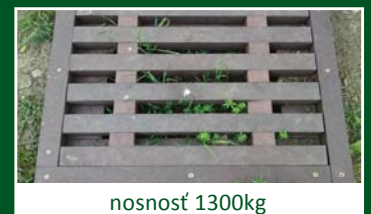

rôzne farebné kombinácie

kvetináč šesťhranný

163€

kvetináč obdĺžnikový, 243€

113€

ODPADKOVÉ KOŠE A KANÁLOVÉ VPUSTE A POKLOPY

Rôzne rozmerové a farebné kombinácie

odpadkový kôš, 153€

farba hnedá

s krytom

výška od 60 do 120cm

šesťhranný kôš malý, veľký

s krytom

kôš na sáčky

kryt šachty 150cm priemer, 140€

plný kryt hrúbka 3cm, 77€

kryt na studňu, 163€

poklop s výstužou

nosnosť 1300kg

poklop na mieru 100x30cm

kanalová vpúšť plná, 77€

priepustný kryt, 77€

vhodný na chodníky

KOMPOSTÉRY RÔZNYCH TVAROV A ROZMEROV