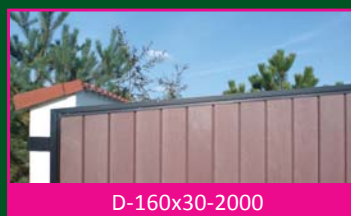

celoplastový balkón