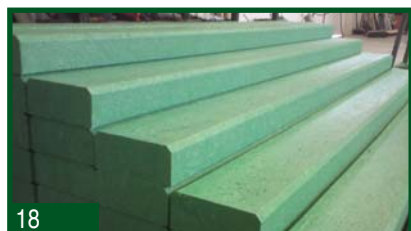

Základný kód profilu (tolerancia ±2 mm) šírka – hrúbka - dĺžka	Tvar prierezu	Váha	Cena bez DPH v EUR/ cena s DPH v EUR
13 D-100 x 40-1500		5	(9,75) 11,70 €
14 Opierka lav. D-130 x 35-2000		8,4	(12,92) 15,50 €
15 D-55 x 55-1800		4,2	(9,67) 11,60 €
16 D-(80 x 80)-25-1500		4	(9,67) 11,60 €
17 D-100 x 25-1800		4	(8,25) 9,90 €
18 Sedenie lav. D-120 x 50-2200		12,3	(17,08) 20,50 €
19 Schody D-120 x 40-2200		10	(17,08) 20,50 €
20 P-160-2500 P-160-2200 P-160-1800		38,5 36 26,5	(63,08) 75,70 € (56,42) 67,70 € (43,92) 52,70 €
21 P-110-2500		19	(32,25) 38,70 €
22 P-85-2500		12	(19,42) 23,30 €
23 P-60-2500		6	(10,5) 12,60 €