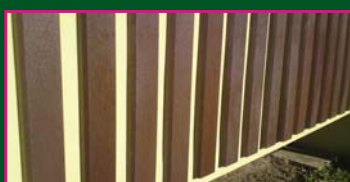

D100x25-2000

vodorovne

rôzne farby

plná plastová doska

priamo na stenu

na žel. koňštrukciu

D130x35-2000

D130x35-2000 a D100x25-2000