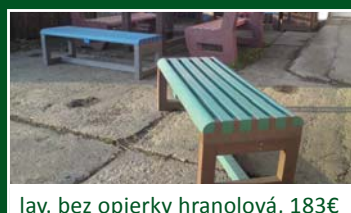

pri odbere nad 5 kusov

doprava zdarma

L-bench lavička

140cm dĺžka, 90kg

piknik stôl, 563€

140-160cm dĺžka

piknik stôl - farba hnedá

dvoj farebná kombinácia

záhradný set 2+1, 649€

lavička bez opierky krátka 143€

lavička bez opierky dlhá, 183€

masívna, odolná lavička

lav. bez opierky hranolová, 183€

lavička na mieru, H 90x90-2500

PIESKOVISKA A DETSKÉ PRVKY NA IHRISKÁ